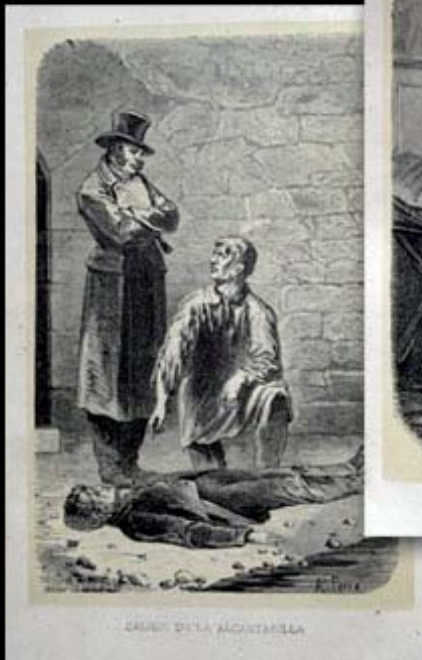

Librosefe

Catálogo XX
Enero MMXII

Catálogo nº XX

Selección de novedades

Enero 2012

Rauric (Tarragona)

NOVEDADES

B. PEREZ GALDOS

ROB-ROY

NOVELA ESCRITA EN INGLÉS

TOMO

SIR WALTER SCOTT,

Y TRADUCIDA

Por D. E. de C. V.

Alzando á la vista la edición de los
apuntados tiempos, y declarando el pro-
prietario la guerra al desvelado, la obra
dedicada al pueblo.
Wassenaar. El apogeo de Rob-Roy.