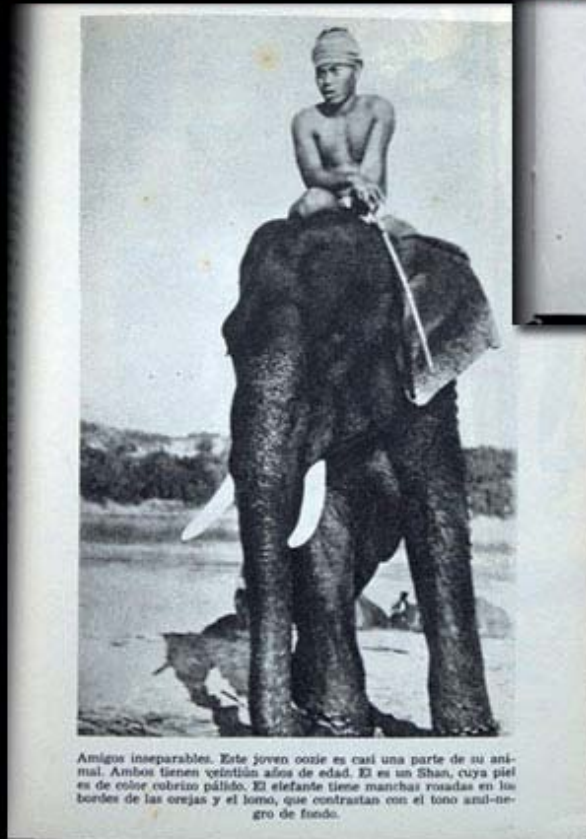

Amigos inseparables. Este joven oozie es casi una parte de su animal. Ambos tienen veintidós años de edad. El es un Shan, cuya piel es de color cobrizo pálido. El elefante tiene manchas rosadas en los bordes de las orejas y el lomo, que contrastan con el tono amarillento de fondo.