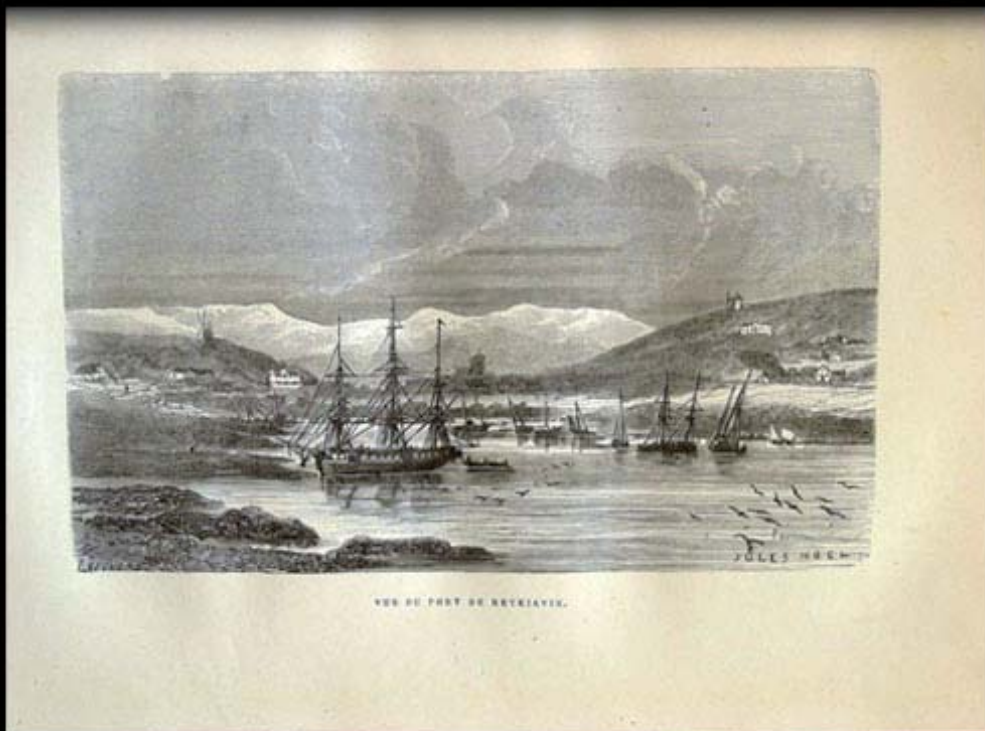

BIBLIOTHÈQUE
DES ÉCOLES ET DES FAMILLES

—

LETTRES

ÉCRITES

DES RÉGIONS POLAIRES

—

LORD DUFFERIN

—

ET TRADUITS DE L'ANGLAIS PAR L'INTERMÉDIAIRE DE L'ALLEMAND

PAR F. DELANOV

—

DEUXIÈME ÉDITION

—

PARIS
LIBRAIRIE HACHETTE ET Cie
75, RUE MONTMARTRE, 75
1883

NOVEDADES