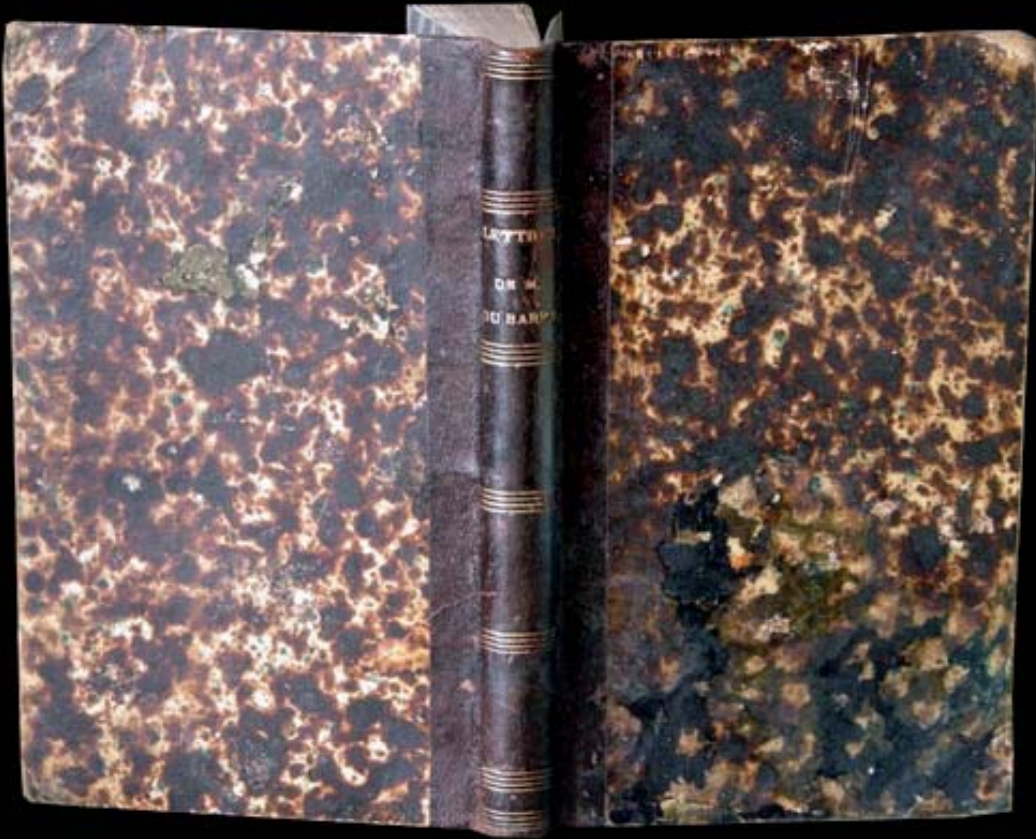

Amigos inseparables. Este joven oozie es casi una parte de su animal. Ambos tienen veintidós años de edad. El es un Shan, cuya piel es de color cobrizo pálido. El elefante tiene manchas rosadas en los bordes de las orejas y el lomo, que contrastan con el tono amarillento de fondo.